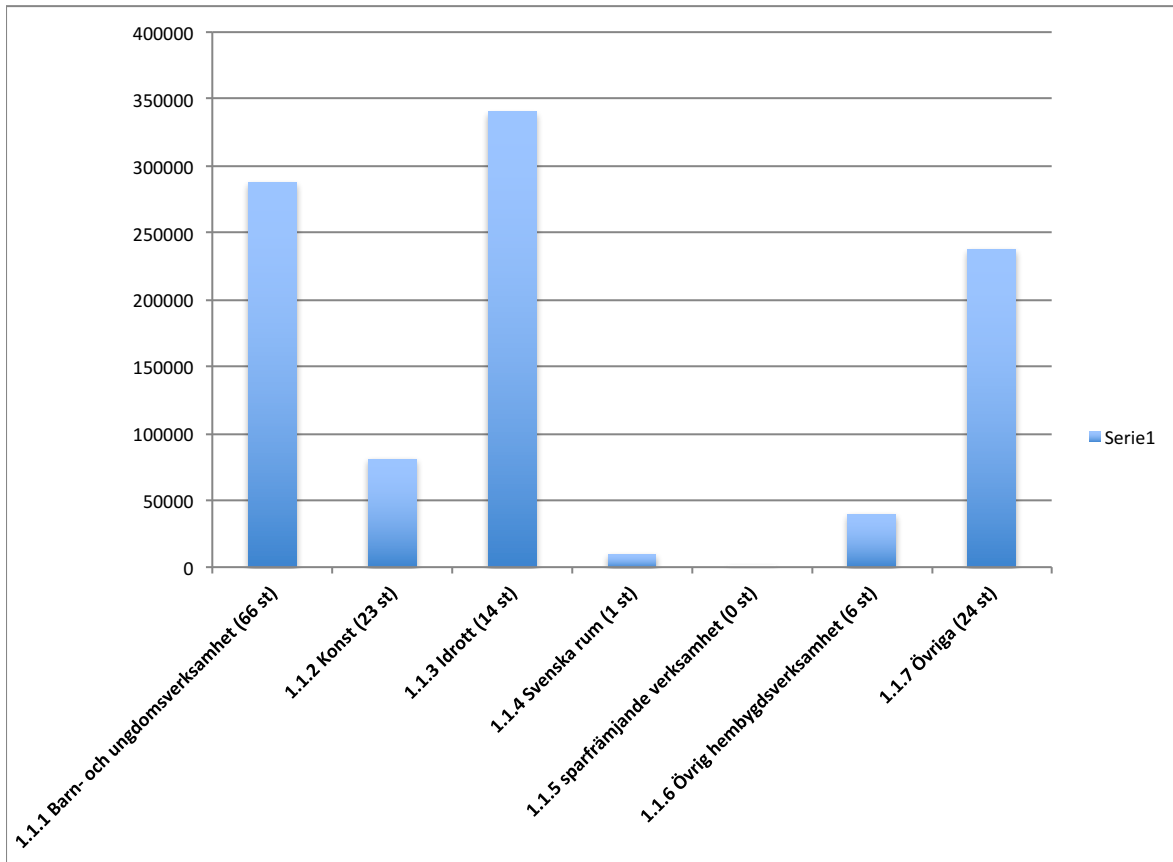

AKTIASTIFTELSEN I ESBO-GRANKULLA
BEVILJADE UNDERSTÖD 2016

Alla totalt (134 st.)

1 066 900

Sökande

Affischjägarna rf
Arbetsgrupp Jazz Café
Arbetsgrupp Kören på logen
arbetsgrupp Mariah Hortans / M Sandberg Duo
Arbetsgrupp museteater
Arbetsgrupp Prost & Grönroos
Arbetsgruppen FlipFlop
Arbetsgruppen Granhultsskolans körer
Arbetsgruppen Skepparbackens föräldrar
Arbetsgruppen Teater Mars
Bemböle Hem och Skola rf.
Bildkonsthusförening Suna rf
Daghemmet Grankottens Föräldraförening
Daghemmet Mymlanin kannatusyhdistys r.y.
De Utvecklingsstördas Väl i Mellersta Nyland
Drumsö Idrottskamrater Dicken rf.
DUNK - De Ungas Musikförbund i Svenskfinland r.f.
Emsalö musikfestival förening r.f.
Encanto Music ry